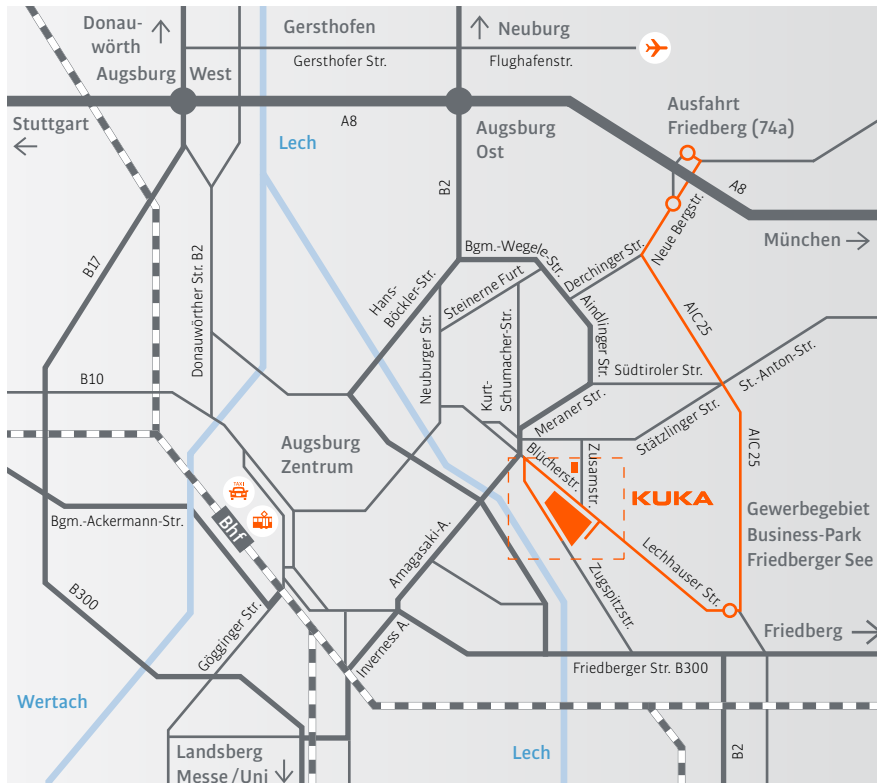

Anfahrtsplan

KUKA, Standort Augsburg