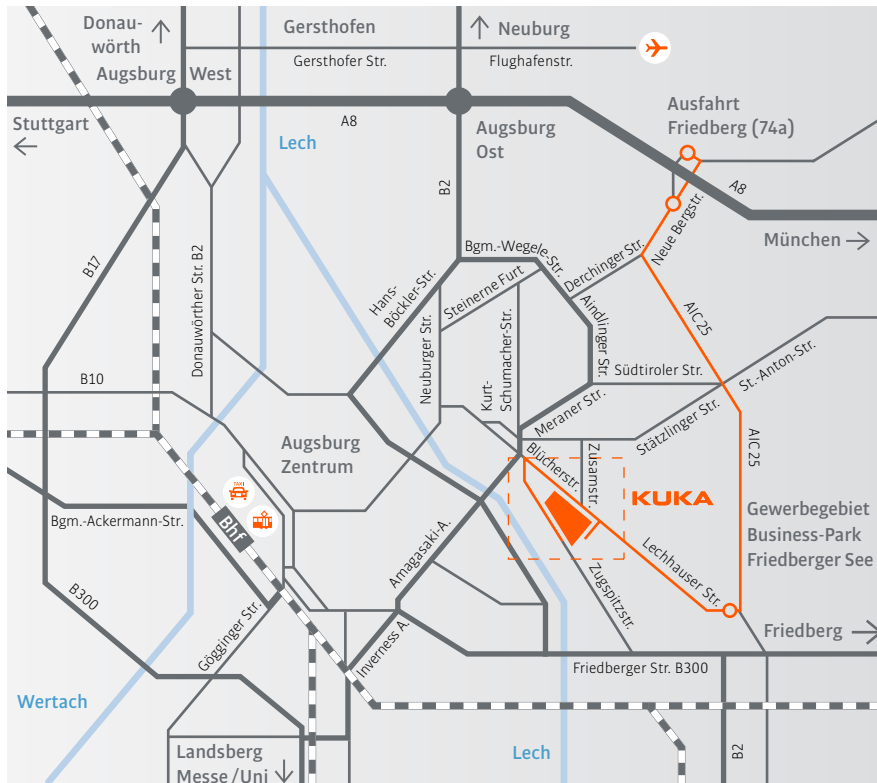

Anfahrtsplan

KUKA, Standort Augsburg